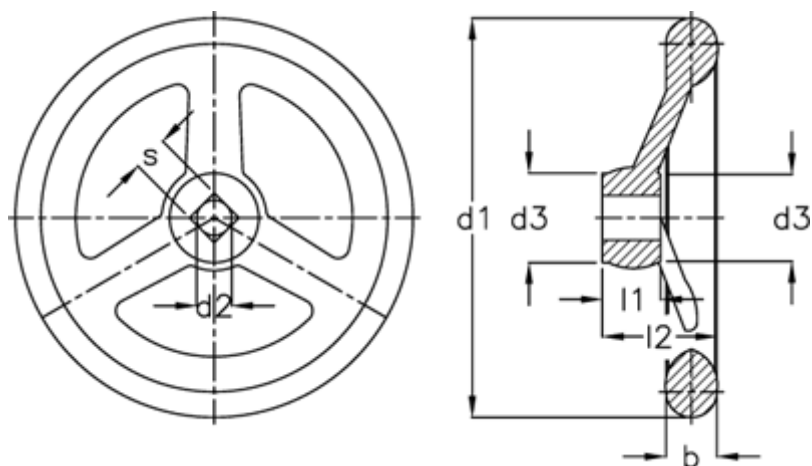

Varenummer: 20303342
Beskrivelse: E+G Håndhjul
DIN 950-GG-250-K24-A

Mål

Antal eger =	5
b	= 26
d1	= 250
d2 H7	= 24
d3	= 45
l1	= 28
l2	= 50